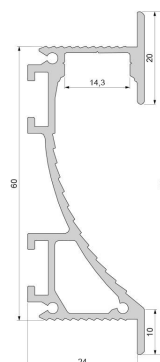

**Artikel Nr.: 975490**

Trockenbau-Profil, Wandvoute EL-02-12 passend für 12 - 13,3 mm LED Stripes

**Charakteristik**

<b>Material</b>	Aluminium
<b>Farbe</b>	Silber-matt
<b>Optik</b>	eloxiert

**Abmessungen und Gewicht**

<b>Länge</b>	1000 mm
<b>Breite</b>	25,5 mm
<b>Höhe</b>	75 mm
<b>Durchmesser</b>	
<b>Gewicht</b>	g

**Montage**

**Befestigungsmöglichkeiten**

- über einen Nutenstein mit Spannfedern
- Montagekleber
- Wärmebeständiges doppelseitiges Klebeband
- Schaumstoffklebeband für unebene Oberflächen

**Artikel Nr.: 975490**

drywall-profile, EL-02-12 suitable for 12 - 13,3 mm LED Stripes

**Characteristics**

<b>Material</b>	aluminum
<b>Color</b>	matt silver
<b>Optic</b>	anodized

**Dimensions & Weight**

<b>Length</b>	1000 mm
<b>Width</b>	25,5 mm
<b>Height</b>	75 mm
<b>Diameter</b>	
<b>Product Weight</b>	g