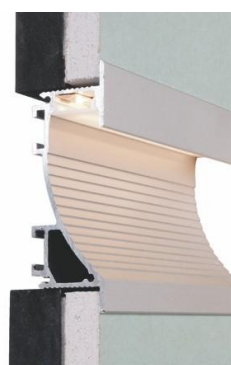

**Artikel Nr.: 975490**

Trockenbau-Profil, Wandvoute EL-02-12 passend für 12 - 13,3 mm LED Stripes

**Charakteristik**

<b>Material</b>	Aluminium
<b>Farbe</b>	Silber-matt
<b>Optik</b>	eloxiert

**Abmessungen und Gewicht**

<b>Länge</b>	1000 mm
<b>Breite</b>	25,5 mm
<b>Höhe</b>	75 mm
<b>Durchmesser</b>	
<b>Gewicht</b>	g

**Montage**

**Befestigungsmöglichkeiten**

- über einen Nutenstein mit Spannfedern
- Montagekleber
- Wärmebeständiges doppelseitiges Klebeband
- Schaumstoffklebeband für unebene Oberflächen

**Artikel Nr.: 975490**

drywall-profile, EL-02-12 suitable for 12 - 13,3 mm LED Stripes

**Characteristics**

<b>Material</b>	aluminum
<b>Color</b>	matt silver
<b>Optic</b>	anodized

**Dimensions & Weight**

<b>Length</b>	1000 mm
<b>Width</b>	25,5 mm
<b>Height</b>	75 mm
<b>Diameter</b>	
<b>Product Weight</b>	g