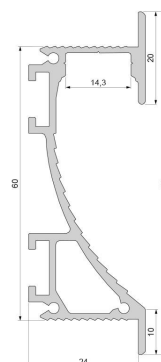

<b>Länge</b>	1000 mm
<b>Breite</b>	25,5 mm
<b>Höhe</b>	75 mm
<b>Durchmesser</b>	
<b>Gewicht</b>	g

**Montage**

**Befestigungsmöglichkeiten**

- über einen Nutenstein mit Spannfedern
- Montagekleber
- Wärmebeständiges doppelseitiges Klebeband
- Schaumstoffklebeband für unebene Oberflächen

**Artikel Nr.: 975490**

drywall-profile, EL-02-12 suitable for 12 - 13,3 mm LED Stripes

**Characteristics**

<b>Material</b>	aluminum
<b>Color</b>	matt silver
<b>Optic</b>	anodized

**Dimensions & Weight**

<b>Length</b>	1000 mm
<b>Width</b>	25,5 mm
<b>Height</b>	75 mm
<b>Diameter</b>	
<b>Product Weight</b>	g