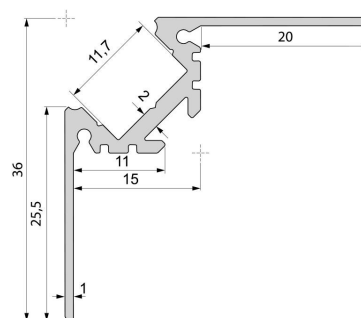

Artikel Nr.: 970450

Trockenbau Eck-Profil Ecke außen AV-02-10 passend für 10 - 11,3 mm LED Stripes

Charakteristik

Material	Aluminium
Farbe	Silber-matt
Optik	eloxiert

Abmessungen und Gewicht

Länge	2500 mm
Breite	36 mm
Höhe	36 mm
Durchmesser	
Gewicht	731 g

Montage

Befestigungsmöglichkeiten

- Montagekleber
- Wärmebeständiges doppelseitiges Klebeband
- Schaumstoffklebeband für unebene Oberflächen
- Senkkopfschrauben
- Zentrier-Bohrhilfe: das Profil verfügt im Inneren über eine kleine Fuge

Artikel Nr.: 970450

Drywall corner-profile outer corner AV-02-10 suitable for 10 - 11,3 mm LED Stripes

Characteristics

Material	aluminum
Color	matt silver
Optic	anodized

Dimensions & Weight

Length	2500 mm
Width	36 mm
Height	36 mm
Diameter	
Product Weight	731 g

Mounting

Mounting Options

- mounting glue
- heat resistant double-sided adhesive tape
- foam tape for uneven surfaces
- counter sunk screws
- Centering drilling aid: the profile has a small gap inside